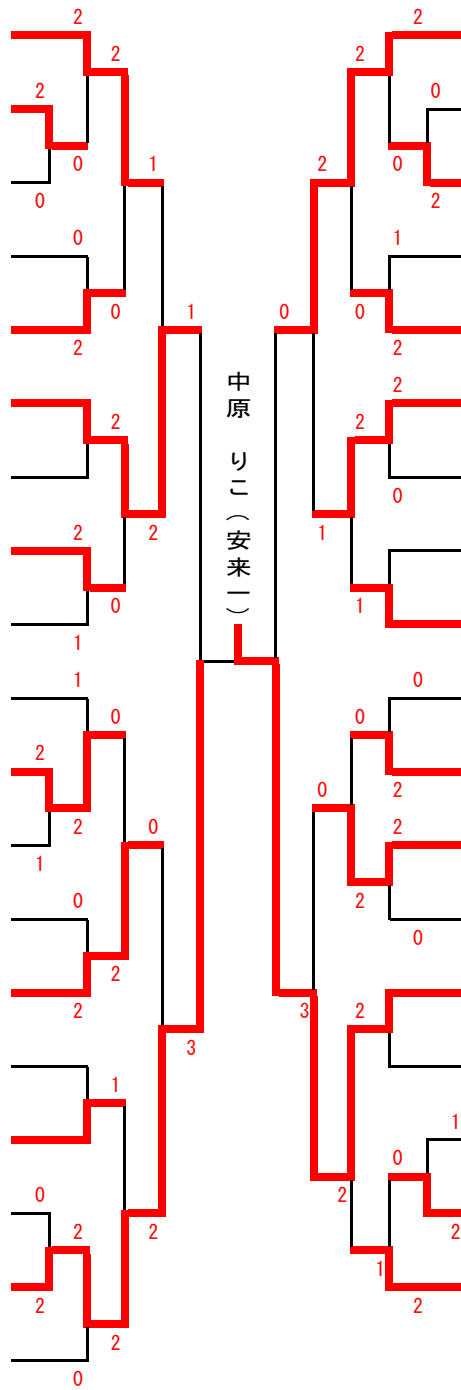

3位トーナメント

2年生女子シングルス

1	松崎 彩華 (湖北中)	松本 愛徠 (松江二中)	本末 唯織 (出雲一中)	村松 舞 (玉湯学園)
2	藤田 美姫 (安来一中)	舟木 葵生 (湖南中)	苅田 彩楓 (八雲中)	
3	山田 一花 (出雲三中)	河原 紀衣 (平田中)	曾田亜衣梨 (松江一中)	
4	池田 愛菜 (松江三中)	宇佐美奈南 (出雲三中)	景山 美優 (赤来中)	
5	山根 柚 (松江四中)	宇田川夕月 (玉湯学園)	奥名 佳栄 (島大附属)	
6	廣瀬 和香 (島大附属)	岩田 真奈 (松江一中)	小立 結衣 (湖南中)	
7	多々和彩桜 (向陽中)	吉山 奈那 (松江二中)	川岡 成実 (島根中)	
8	伊藤 玲菜 (斐川東中)	上代 彩美 (湖南中)	前田有希奈 (平田中)	
9	日下 芽莉 (玉湯学園)	樋野 新夏 (出雲三中)	松本 さくら (松江四中)	
10	土江紗弥子 (平田中)	飯塚 恵愛 (湖南中)	原田 夏光 (松江四中)	
11	清水 咲笑 (宍道中)	片寄 唯華 (玉湯学園)	香川 結奏 (出雲三中)	
12	村上さゆり (八雲中)	勝部乃々花 (出雲一中)	毎熊 紡心 (松江二中)	
13	三上 麗 (赤来中)	松尾和夏奈 (松江一中)	近藤 香穂 (安来一中)	
14	高尾 珠華 (湖東中)	岩野 葵子 (出雲三中)	山崎 愛来 (湖北中)	
15	横木 千乃 (出雲三中)	安達 風香 (湖北中)	原田 萌彩 (湖南中)	
16	道橋穂乃香 (松江一中)	小林 結菜 (島大附属)	二岡 湖都 (松江二中)	
17	久野あかり (出雲一中)	高田 心奈 (松江四中)	細木 優花 (出雲三中)	
18	大津 果南 (松江二中)	松本 夢叶 (島根中)	山田 真緒 (玉湯学園)	
19	安達ゆずな (湖南中)	藤原 瑞菜 (吉田中)	糸原 叶望 (八雲中)	

20	重森 水希 (湖南中)	若竹 未羽 (湖北中)	江角 明華 (松江一中)	
21	藤原 響伽 (島大附属)	門脇 知花 (松江二中)	加藤月姫乃 (平田中)	
22	門脇瑠璃華 (松江四中)	安部 心菜 (赤来中)	福場 美羽 (出雲三中)	
23	岩成 海花 (出雲一中)	高橋 菜友 (玉湯学園)	石川 育実 (湖南中)	
24	余村 佳子 (島根中)	川上 紗弥 (出雲三中)	山内 杏莉 (松江二中)	
25	西田 葉奈 (八雲中)	蒲生 心華 (松江二中)	安田紗里奈 (赤来中)	
26	蒲生原結菜 (出雲三中)	山本 知奈 (湖南中)	木村 瑠花 (松江四中)	
27	長崎 希香 (玉湯学園)	山本 花音 (松江一中)	新井 心彩 (出雲三中)	
28	山野 花純 (湖北中)	三島 華 (出雲一中)	明石 茉歩 (宍道中)	
29	大串 朱音 (湖南中)	肥後 杏奈 (斐川東中)	田中 千尋 (松江二中)	
30	朽谷 玲奈 (吉田中)	井上 碧 (松江四中)	西岡 陽葵 (出雲一中)	
31	森脇 心菜 (玉湯学園)	太田 蒼蘭 (出雲三中)	松本よつ葉 (島大附属)	
32	藤原 歩 (湖北中)	小村 周 (八雲中)	池口 優衣 (松江一中)	
33	中原 りこ (安来一中)	金田 依奈 (湖南中)	鳥越 心優 (松江三中)	
34	山崎 里緒 (松江二中)	岩崎 優衣 (出雲三中)	新宮 莉子 (玉湯学園)	
35	林 菜乃果 (松江一中)	倉橋 沙和 (赤来中)	渡邊美華斗 (松江二中)	
36	吉岡 優月 (松江四中)	濱村ひかり (湖南中)	藤原 琴葉 (出雲三中)	
37	松浦 空生 (平田中)	戸谷 優寿 (玉湯学園)	田城 優帆 (島大附属)	

松本 (島根中)

0 { 7-11
6-11
9-11 } 3

中原 (安来一中)