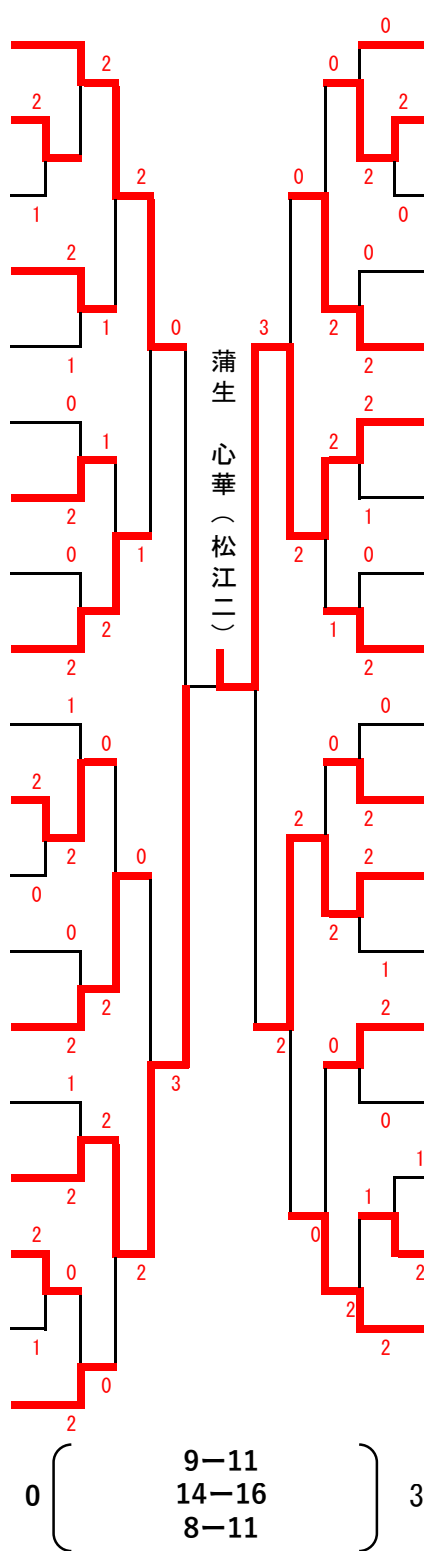

2位トーナメント

2年生女子シングルス

1	松崎 彩華 (湖北中)	松本 愛徠 (松江二中)	本末 唯織 (出雲一中)	村松 舞 (玉湯学園)
2	藤田 美姫 (安来一中)	舟木 葵生 (湖南中)	苺田 彩楓 (八雲中)	
3	山田 一花 (出雲三中)	河原 紀衣 (平田中)	曾田亜衣梨 (松江一中)	
4	池田 愛菜 (松江三中)	宇佐美奈南 (出雲三中)	景山 美優 (赤来中)	
5	山根 柚 (松江四中)	宇田川夕月 (玉湯学園)	奥名 佳栄 (島大附属)	
6	廣瀬 和香 (島大附属)	岩田 真奈 (松江一中)	小立 結衣 (湖南中)	
7	多久和彩桜 (向陽中)	吉山 奈那 (松江二中)	川岡 成実 (島根中)	
8	伊藤 玲菜 (斐川東中)	上代 彩美 (湖南中)	前田有希奈 (平田中)	
9	日下 芽莉 (玉湯学園)	樋野 新夏 (出雲三中)	松本 さくら (松江四中)	
10	土江紗弥子 (平田中)	飯塚 恵愛 (湖南中)	原田 夏光 (松江四中)	
11	清水 咲笑 (宍道中)	片寄 唯華 (玉湯学園)	香川 結奏 (出雲三中)	
12	村上さゆり (八雲中)	勝部乃々花 (出雲一中)	毎熊 紡心 (松江二中)	
13	三上 麗 (赤来中)	松尾和夏奈 (松江一中)	近藤 香穂 (安来一中)	
14	高尾 珠華 (湖東中)	岩野 葵子 (出雲三中)	山崎 愛来 (湖北中)	
15	横木 千乃 (出雲三中)	安達 風杏 (湖北中)	原田 萌彩 (湖南中)	
16	道橋穂乃香 (松江一中)	小林 結菜 (島大附属)	二岡 湖都 (松江二中)	
17	久野あかり (出雲一中)	高田 心奈 (松江四中)	細木 優花 (出雲三中)	
18	大津 果南 (松江二中)	松本 夢叶 (島根中)	山田 真緒 (玉湯学園)	
19	安達ゆずな (湖南中)	藤原 瑞菜 (吉田中)	糸原 叶望 (八雲中)	

道橋 (松江一中)

重森 水希 (湖南中)	若竹 未羽 (湖北中)	江角 明華 (松江一中)	20
藤原 響珈 (島大附属)	門脇 知花 (松江二中)	加藤月姫乃 (平田中)	21
門脇瑠璃華 (松江四中)	安部 心菜 (赤来中)	福場 美羽 (出雲三中)	22
岩成 海花 (出雲一中)	高橋 菜友 (玉湯学園)	石川 育実 (湖南中)	23
余村 佳子 (島根中)	川上 紗弥 (出雲三中)	山内 杏莉 (松江二中)	24
西田 菜奈 (八雲中)	蒲生 心華 (松江二中)	安田紗里奈 (赤来中)	25
蒲生原結菜 (出雲三中)	山本 知奈 (湖南中)	木村 瑠花 (松江四中)	26
長崎 希香 (玉湯学園)	山本 花音 (松江一中)	新井 心彩 (出雲三中)	27
山野 花純 (湖北中)	三島 華 (出雲一中)	明石 茉歩 (宍道中)	28
大串 朱音 (湖南中)	肥後 杏奈 (斐川東中)	田中 千尋 (松江二中)	29
朽谷 玲奈 (吉田中)	井上 碧 (松江四中)	西岡 陽葵 (出雲一中)	30
森脇 心菜 (玉湯学園)	太田 蒼蘭 (出雲三中)	松本よつ葉 (島大附属)	31
藤原 歩 (湖北中)	小村 周 (八雲中)	池口 優衣 (松江一中)	32
中原 りこ (安来一中)	金田 依奈 (湖南中)	鳥越 心優 (松江三中)	33
山崎 里緒 (松江二中)	岩崎 優衣 (出雲三中)	新宮 莉子 (玉湯学園)	34
林 菜乃果 (松江一中)	倉橋 沙和 (赤来中)	渡邊美華斗 (松江二中)	35
吉岡 優月 (松江四中)	濱村ひかり (湖南中)	藤原 琴葉 (出雲三中)	36
松浦 空生 (平田中)	戸谷 優寿 (玉湯学園)	田城 優帆 (島大附属)	37

蒲生 (松江二中)