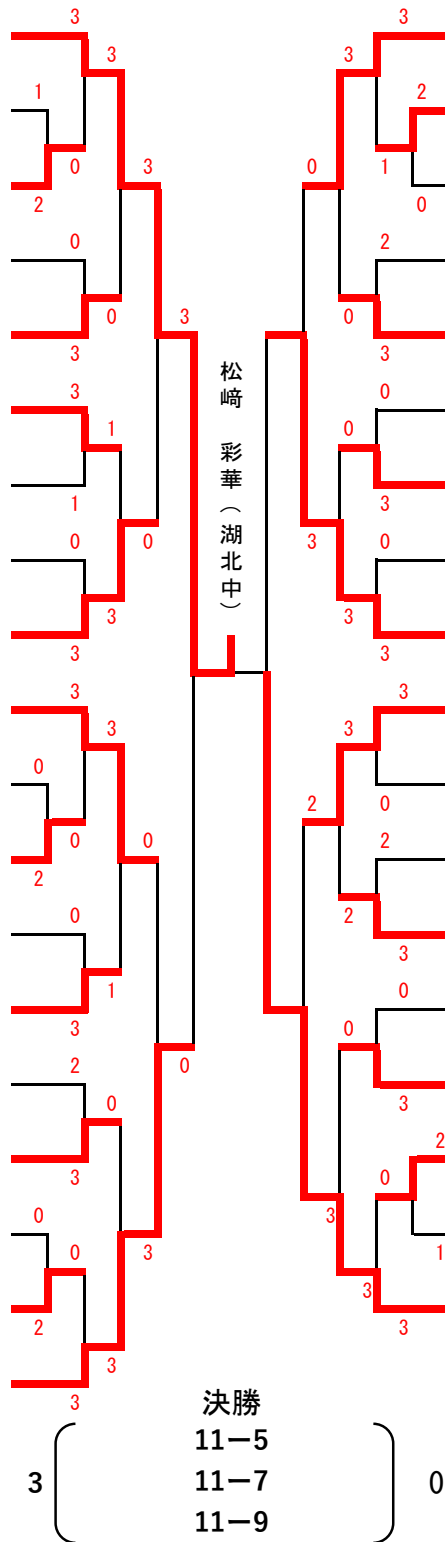

2年生女子シングルス

1位トーナメント

1	松崎 彩華 (湖北中)	松本 愛侖 (松江二中)	本末 唯織 (出雲一中)	村松 舞 (玉湯学園)
2	藤田 美姫 (安来一中)	舟木 葵生 (湖南中)	苺田 彩楓 (八雲中)	
3	山田 一花 (出雲三中)	河原 紀衣 (平田中)	曾田亜衣梨 (松江一中)	
4	池田 愛菜 (松江三中)	宇佐美奈南 (出雲三中)	景山 美優 (赤来中)	
5	山根 柚 (松江四中)	宇田川夕月 (玉湯学園)	奥名 佳栄 (島大附属)	
6	廣瀬 和香 (島大附属)	岩田 真奈 (松江一中)	小立 結衣 (湖南中)	
7	多久和彩桜 (向陽中)	吉山 奈那 (松江二中)	川岡 成実 (島根中)	
8	伊藤 玲菜 (斐川東中)	上代 彩美 (湖南中)	前田有希奈 (平田中)	
9	日下 芽莉 (玉湯学園)	樋野 新夏 (出雲三中)	松本 さくら (松江四中)	
10	土江紗弥子 (平田中)	飯塚 恵愛 (湖南中)	原田 夏光 (松江四中)	
11	清水 咲笑 (宍道中)	片寄 唯華 (玉湯学園)	香川 結奏 (出雲三中)	
12	村上さゆり (八雲中)	勝部乃々花 (出雲一中)	每熊 紡心 (松江二中)	
13	三上 麗 (赤来中)	松尾和夏奈 (松江一中)	近藤 香穂 (安来一中)	
14	高尾 珠華 (湖東中)	岩野 葵子 (出雲三中)	山崎 愛来 (湖北中)	
15	横木 千乃 (出雲三中)	安達 風杏 (湖北中)	原田 萌彩 (湖南中)	
16	道橋穂乃香 (松江一中)	小林 結菜 (島大附属)	二岡 湖都 (松江二中)	
17	久野あかり (出雲一中)	高田 心奈 (松江四中)	細木 優花 (出雲三中)	
18	大津 果南 (松江二中)	松本 夢叶 (島根中)	山田 真緒 (玉湯学園)	
19	安達ゆずな (湖南中)	藤原 瑞菜 (吉田中)	糸原 叶望 (八雲中)	

松崎 (湖北中)

20	重森 水希 (湖南中)	若竹 未羽 (湖北中)	江角 明華 (松江一中)	
21	藤原 響珈 (島大附属)	門脇 知花 (松江二中)	加藤月姫乃 (平田中)	
22	門脇瑠璃華 (松江四中)	安部 心菜 (赤来中)	福場 美羽 (出雲三中)	
23	岩成 海花 (出雲一中)	高橋 菜友 (玉湯学園)	石川 育実 (湖南中)	
24	余村 佳子 (島根中)	川上 紗弥 (出雲三中)	山内 杏莉 (松江二中)	
25	西田 菜奈 (八雲中)	蒲生 心華 (松江二中)	安田紗里奈 (赤来中)	
26	蒲生原結菜 (出雲三中)	山本 知奈 (湖南中)	木村 瑠花 (松江四中)	
27	長崎 希香 (玉湯学園)	山本 花音 (松江一中)	新井 心彩 (出雲三中)	
28	山野 花純 (湖北中)	三島 華 (出雲一中)	明石 菜歩 (宍道中)	
29	大串 朱音 (湖南中)	肥後 杏奈 (斐川東中)	田中 千尋 (松江二中)	
30	柄谷 玲奈 (吉田中)	井上 碧 (松江四中)	西岡 陽葵 (出雲一中)	
31	森脇 心菜 (玉湯学園)	太田 蒼蘭 (出雲三中)	松本よつ葉 (島大附属)	
32	藤原 歩 (湖北中)	小村 周 (八雲中)	池口 優衣 (松江一中)	
33	中原 りこ (安来一中)	金田 依奈 (湖南中)	鳥越 心優 (松江三中)	
34	山崎 里緒 (松江二中)	岩崎 優衣 (出雲三中)	新宮 莉子 (玉湯学園)	
35	林 菜乃果 (松江一中)	倉橋 沙和 (赤来中)	渡邊美華斗 (松江二中)	
36	吉岡 優月 (松江四中)	濱村ひかり (湖南中)	藤原 琴葉 (出雲三中)	
37	松浦 空生 (平田中)	戸谷 優寿 (玉湯学園)	田城 優帆 (島大附属)	

松浦 (平田中)